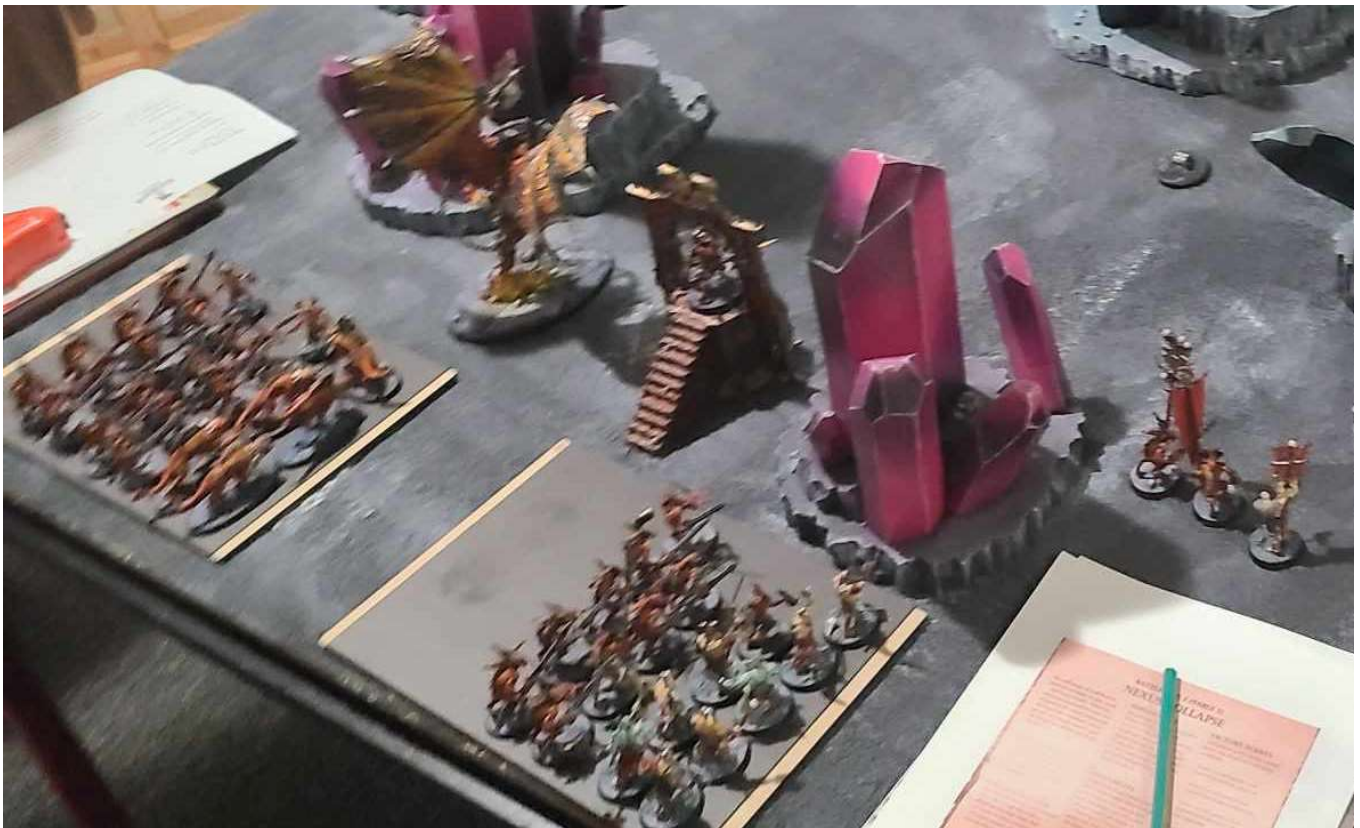

Liste de Artof

- Army Faction: Khorne

Allégeances : Seigneur du Sang (Premiers à Verser le Sang)

Triumphes : Inspirés

Heros

[Général]

330

BUVEUR DE SANG DE LA FUREUR EFFRENEE

Mo Bl Sa Br

* **16** **4+** **10**

Blessures	Mouvement	Fouet de Khorne	Hache Majeure de Khorne
0-6	12"	4	2+
7-9	11"	4	3+
10-12	10"	3	3+
13+	9"	2	4+

Equipement : Fouet de Khorne, Hache Majeure de Khorne

Aptitudes : Incitation à la Chasse, La Terre se Rebelle, Vol

Sorts : [Bénédiction de Khorne] Instinct de Tueur

Artefacts : [Démons] Ar'gath, la Reine des Lames

MAITRE DU SANG, HERAUT DE KHORNE

110

Mo Bl Sa Br

5" **6** **4+** **10**

Equipement : Lame de Sang

Aptitudes : Coup Décapitant (Lame de Sang) , Le Sang Doit Couler

Sorts : [Core] [Priere] Bénédiction, [Core] [Priere] Châtiment, Marque de Sang, [Bénédiction de Khorne] Sacrifice Sanglant

Unités

MOLOSSES DE KHORNE (5)

100

Mo Bl Sa Br

8" **2** **5+** **10**

Equipement : Griffes Sang-noir, Rugissement Brûlant

Aptitudes : Chasseurs Infatigables

PILLARDS DE SANG (10)

80

Mo Bl Sa Br

6" **1** **6+** **5**

Equipement : Lames de Pillard

Aptitudes : Dévotion Fanatique, Champion, Porte-étendard, Musicien (Mortels)

Chef de Sang

Porte-étendard

Sonneur de Cor

SANGUINAIRES (10)

180

Mo Bl Sa Br

5" **2** **5+** **10**

Equipement : Lame Infernale

Aptitudes : Coup Décapitant (Lame Infernale)

Faucheur Sanglant

Porte-icône

Sonneur de Cor

SANGUINAIRES (10)

180

Mo Bl Sa Br

5" **2** **5+** **10**

Équipement : Lame Infernale

Aptitudes : Coup Décapitant (Lame Infernale)

Faucheur Sanglant

Porte-icône

Sonneur de Cor

Total

980 points - 37 Figurines - 6 unités

Armée de Khorne :